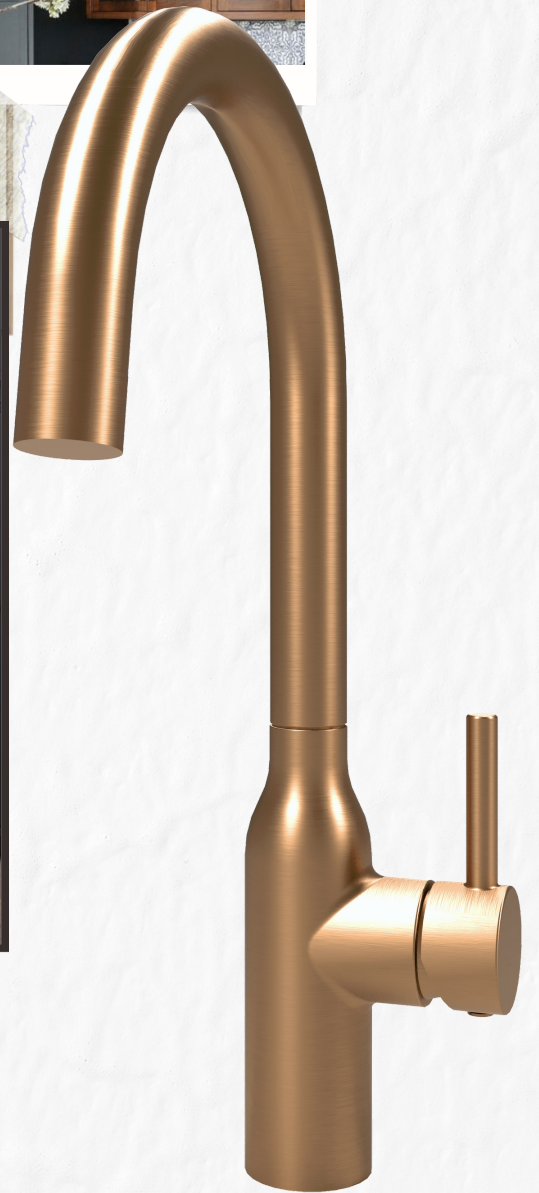

MOOD BOARD

ELI - Copper