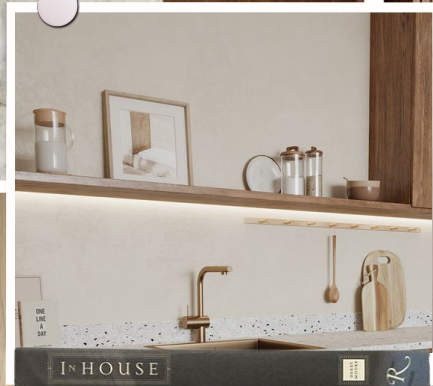

MOOD BOARD

INGO - Chrome